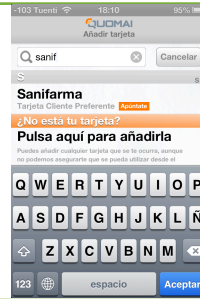

# 1

Descarga la aplicación QUOMAI en tu móvil iPhone o Android. QUOMAI es un tarjetero móvil con el que podrás llevar cómodamente en tu teléfono la tarjeta SANIFARMA y muchas otras tarjetas de fidelización.

# 2

Crea tu cuenta en QUOMAI con un email y la contraseña que elijas. Te permitirá guardar de forma segura tu tarjeta y, aunque cambies de móvil, seguirás conservando tus puntos intactos.

# 3

Añade la tarjeta SANIFARMA, utilizando el buscador. También la encontrarás en la letra "S" del listado de tarjetas.

# 4

Introduce tu nombre, apellidos, fecha de nacimiento, acepta la cláusula de privacidad y pulsa el botón "Alta" ¡Ya está! Tu tarjeta SANIFARMA, cómodamente en tu móvil

Descarga QUOMAI en Apple App Store o Google Play y aprovecha las ventajas de tu tarjeta SANIFARMA con mayor comodidad